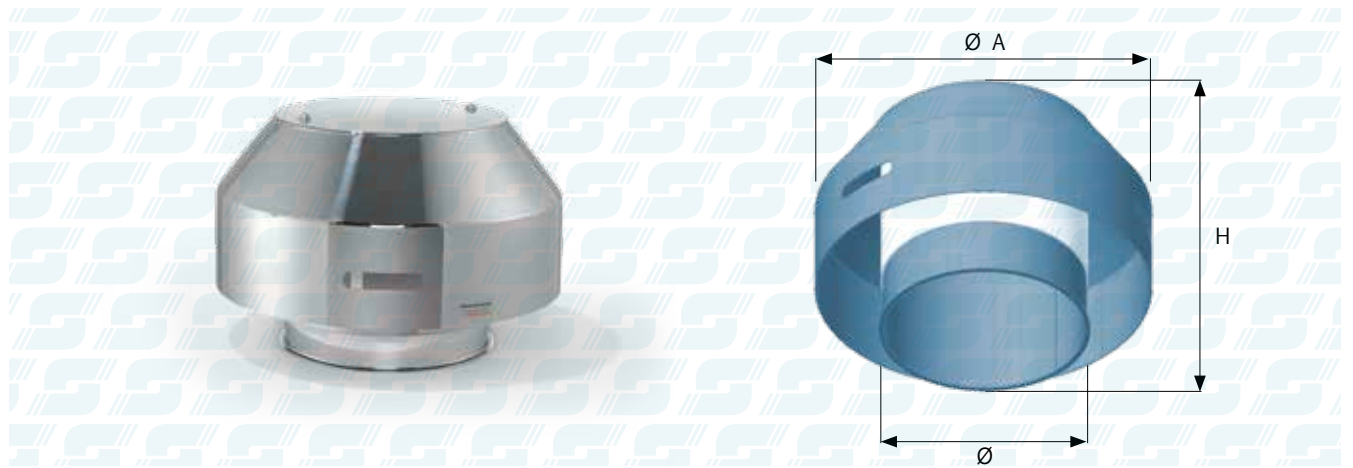

PRESA ARIA CON TESSUTO

AIR INLET WITH FABRIC

Preso aria con TESSUTO - Air inlet with fabric

Cod. Art.	Ø [mm]	ØA [mm]	H [mm]	SP.mm	Prezzo Unitario €
PASTI-120	120	200	163	10/10	
PASTI-150	150	250	189		
PASTI-200	200	331	223	12/10	