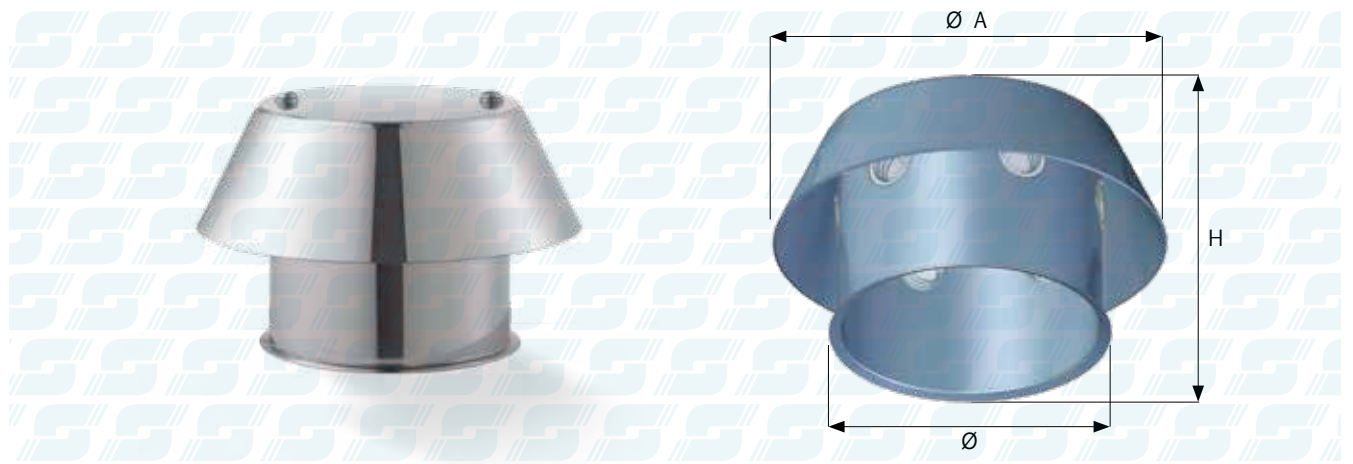

PRESA ARIA COCLEA CON FORI

AUGER AIR INLET

Preso aria coclea con fori - Auger air inlet with holes

Cod. Art.	Ø [mm]	ØA [mm]	H [mm]	N. FORI	Prezzo Unitario €
PASCI-120	120	190	120	10	
PASCI-150	150	220	120	12	
PASCI-200	200	270	120	15	