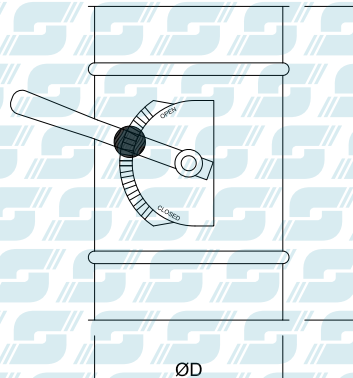

VALVOLA FARFALLA MANUALE

BUTTERFLY VALVE HAND OPERATED

SERIE LEGGERA / LIGHT SERIES

Cod. Art.	ØD [mm]	H [mm]	Sp. /Thk [mm]	Prezzo €
VFML-0080	80	180	0,8	
VFML-0100	100	200	0,8	
VFML-0120	120	220	0,8	
VFML-0140	140	240	0,8	
VFML-0150	150	250	0,8	
VFML-0160	160	260	0,8	
VFML-0180	180	280	0,8	
VFML-0200	200	300	0,8	
VFML-0220	220	320	0,8	
VFML-0240	240	340	0,8	
VFML-0250	250	350	1,0	
VFML-0260	260	360	1,0	
VFML-0280	280	380	1,0	
VFML-0300	300	400	1,0	

Su richiesta si eseguono spessori e materiali diversi.

Il prodotto può essere realizzato: • bordo anello • bordo manicotto • liscio • flangiato (con aggiunta costo flangia) • a tenuta con feltro con costo aggiuntivo.

Other thicknesses and materials are available on request. The product can be produced in 4 different versions: • ring edge • sleeve edge • smooth • flanged (with the additional cost of the flange) • with felt seal with extra cost.