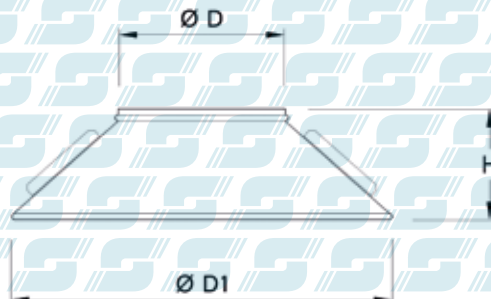

# COLLARINO BATTIACQUA

RAIN PROTECTION

Cod. Art.	ØD [mm]	ØD 1 [mm]	H [mm]	Sp./Thk [mm]	Prezzo €
CLBT-0080	80	280	150	0,8	
CLBT-0100	100	300	150	0,8	
CLBT-0120	120	320	150	0,8	
CLBT-0140	140	350	150	0,8	
CLBT-0150	150	450	150	0,8	
CLBT-0160	160	500	150	0,8	
CLBT-0180	180	550	150	0,8	
CLBT-0200	200	600	200	0,8	
CLBT-0220	220	650	200	0,8	
CLBT-0240	240	740	200	0,8	
CLBT-0250	250	750	250	0,8	
CLBT-0260	260	760	250	0,8	
CLBT-0280	280	770	250	0,8	
CLBT-0300	300	780	250	0,8	
CLBT-0320	320	800	250	0,8	
CLBT-0340	340	820	250	0,8	
CLBT-0350	350	850	250	0,8	
CLBT-0360	360	860	250	0,8	
CLBT-0380	380	880	250	0,8	
CLBT-0400	400	900	250	0,8	
CLBT-0420	420	910	250	0,8	
CLBT-0440	440	920	250	0,8	
CLBT-0450	450	950	250	0,8	
CLBT-0460	460	970	250	0,8	
CLBT-0480	480	980	250	0,8	
CLBT-0500	500	1000	250	1,0	
CLBT-0520	520	1050	300	1,0	
CLBT-0540	540	1100	300	1,0	

Cod. Art.	ØD [mm]	ØD 1 [mm]	H [mm]	Sp./Thk [mm]	Prezzo €
CLBT-0550	550	1150	300	1,0	
CLBT-0560	560	1170	300	1,0	
CLBT-0580	580	1180	300	1,0	
CLBT-0600	600	1200	300	1,0	
CLBT-0620	620	1220	300	1,0	
CLBT-0640	640	1240	300	1,0	
CLBT-0650	650	1250	300	1,0	
CLBT-0660	660	1260	300	1,0	
CLBT-0680	680	1280	300	1,0	
CLBT-0700	700	1300	300	1,0	
CLBT-0720	720	1320	300	1,0	
CLBT-0740	740	1340	300	1,0	
CLBT-0750	750	1350	300	1,0	
CLBT-0760	760	1360	300	1,0	
CLBT-0780	780	1380	300	1,0	
CLBT-0800	800	1400	300	1,0	
CLBT-0820	820	1420	300	1,0	
CLBT-0840	840	1440	300	1,0	
CLBT-0850	850	1450	300	1,0	
CLBT-0860	860	1460	300	1,0	
CLBT-0880	880	1480	300	1,0	
CLBT-0900	900	1500	300	1,0	
CLBT-0920	920	1520	300	1,0	
CLBT-0940	940	1540	300	1,0	
CLBT-0950	950	1550	300	1,0	
CLBT-0960	960	1560	300	1,0	
CLBT-0980	980	1580	300	1,0	
CLBT-1000	1000	1600	300	1,0	