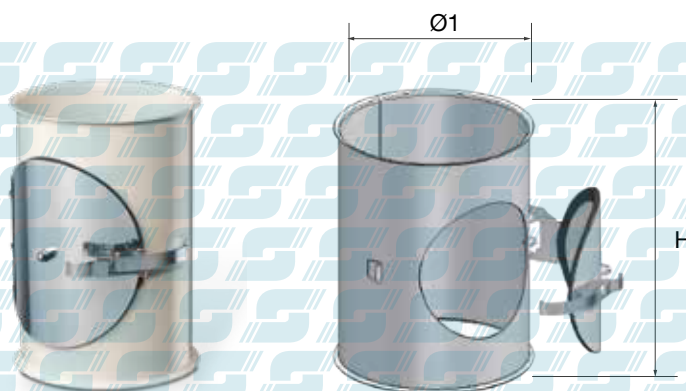

CAMPANA IN PLEXIGLASS

SIGHT GLASS

Campana in plexiglass - Sight glass

Cod. Art.	Ø1 [mm]	H [mm]	Sp. [mm]	Prezzo Unitario €
CPLS-105	105	210	12/10	
CPLS-120	120	210		
CPLS-150	150	210		
CPLS-200	200	210		
Cod. Art.	Staffa per sensore per tutti i diametri in Acciaio Inox Aisi 304 BA. Bracket for level probe - stainless steel 2P reflective		Sp. [mm]	Prezzo Unitario €
SSCI-000			20/10	

Barrette di unione e staffa portasonda in Acciaio Inox AISI 304 BA.
Bars of union and bracket for level probe in stainless steel 2P reflective.

In foto RAL 9010 certificato alimentare, **su richiesta** altri colori RAL con certificazione alimentare ed esecuzione Ø 250 mm e Ø 300 mm.
On photo RAL 9010 alimentary certified **on request** other RAL COLOR alimentary certified and execution Ø 250 mm e Ø 300 mm.

TUBI DI ISPEZIONE CON SPORTELLO

INSPECTION SPOUTS

Tubo di Ispezione con Sportello
Inspection spout with hinged cover

Cod. Art.	Ø1 [mm]	H [mm]	Sp. [mm]	Prezzo Unitario €
TISS-105	105	190	12/10	
TISS-120	120	190		
TISS-150	150	190		
TISS-200	200	190		

Sportello / cerniera / chiusura a leva / incontro in Acciaio Inox AISI 304 BA.
Cover and accessories in stainless steel 2P reflective.

In foto RAL 9010 certificato alimentare, **su richiesta** altri colori RAL con certificazione alimentare ed esecuzione Ø 250 mm e Ø 300 mm.
On photo RAL 9010 alimentary certified **on request** other RAL COLOR alimentary certified and execution Ø 250 mm e Ø 300 mm.