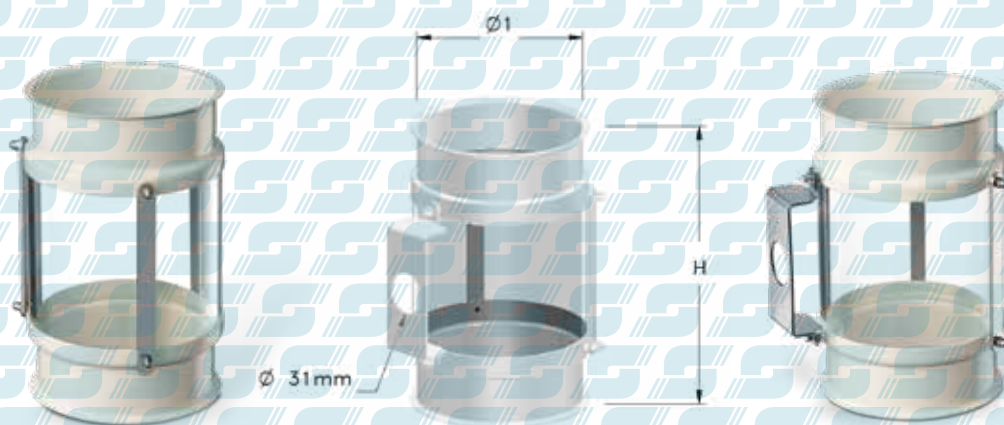

CAMPANA IN PLEXIGLASS

SIGHT GLASS

Campana in plexiglass - Sight glass

Cod. Art.	Ø1 [mm]	H [mm]	Sp. [mm]	Prezzo Unitario €
CPLS-105	105	210	12/10	
CPLS-120	120	210		
CPLS-150	150	210		
CPLS-200	200	210		
Cod. Art.	Staffa per sensore per tutti i diametri in Acciaio Inox Aisi 304 BA. Bracket for level probe - stainless steel 2P reflective		Sp. [mm]	Prezzo Unitario €
SSCI-000			20/10	

Barrette di unione e staffa portasonda in Acciaio Inox AISI 304 BA.
Bars of union and bracket for level probe in stainless steel 2P reflective.

In foto RAL 9010 certificato alimentare, **su richiesta** altri colori RAL con certificazione alimentare ed esecuzione Ø 250 mm e Ø 300 mm.
On photo RAL 9010 alimentary certified **on request** other RAL COLOR alimentary certified and execution Ø 250 mm e Ø 300 mm.

TUBI DI ISPEZIONE CON SPORTELLO

INSPECTION SPOUTS

Tubo di Ispezione con Sportello
Inspection spout with hinged cover

Cod. Art.	Ø1 [mm]	H [mm]	Sp. [mm]	Prezzo Unitario €
TISS-105	105	190	12/10	
TISS-120	120	190		
TISS-150	150	190		
TISS-200	200	190		

Sportello / cerniera / chiusura a leva / incontro in Acciaio Inox AISI 304 BA.
Cover and accessories in stainless steel 2P reflective.

In foto RAL 9010 certificato alimentare, **su richiesta** altri colori RAL con certificazione alimentare ed esecuzione Ø 250 mm e Ø 300 mm.
On photo RAL 9010 alimentary certified **on request** other RAL COLOR alimentary certified and execution Ø 250 mm e Ø 300 mm.