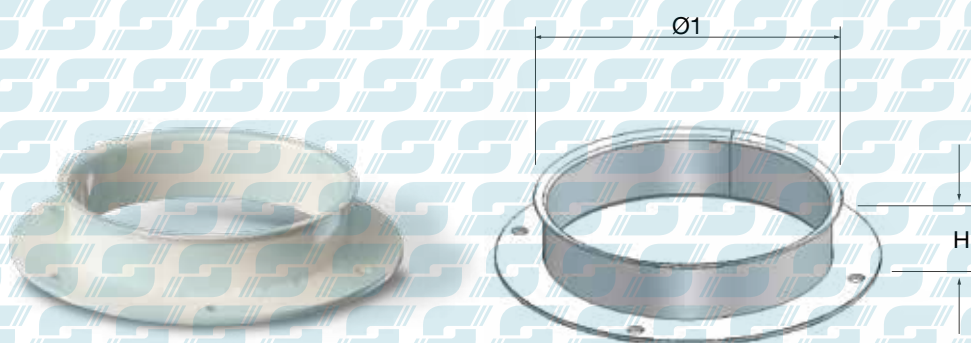

Collarini Passapavimento con Flangia - Flanged floor spouts

| Cod. Art. | Ø1 [mm] | H [mm] | Flangia | Sp. [mm] | Prezzo Unitario € |
|-----------|---------|--------|----------------------------------|----------|-------------------|
| CPSF-105 | 105 | 200 | Piatto da 20x2 con 4 fori d.7 | 12/10 | |
| CPSF-120 | 120 | 200 | | | |
| CPSF-150 | 150 | 200 | | | |
| CPSF-200 | 200 | 200 | | | |

Altezze diverse a richiesta.
 Different heights on request.

In foto RAL 9010 certificato alimentare, **su richiesta** altri colori RAL con certificazione alimentare ed esecuzione Ø 250 mm e Ø 300 mm.
 On photo RAL 9010 alimentary certified **on request** other RAL COLOR alimentary certified and execution Ø 250 mm e Ø 300 mm.

Collarini con Flangia - Flanged spouts

| Cod. Art. | Ø1 [mm] | H [mm] | Flangia | Sp. [mm] | Prezzo Unitario € |
|-----------|---------|--------|----------------------------------|----------|-------------------|
| CSFL-105 | 105 | 30 | Piatto da 20x3 con 4 fori d.7 | 12/10 | |
| CSFL-120 | 120 | 30 | | | |
| CSFL-150 | 150 | 30 | | | |
| CSFL-200 | 200 | 30 | | | |

In foto RAL 9010 certificato alimentare, **su richiesta** altri colori RAL con certificazione alimentare ed esecuzione Ø 250 mm e Ø 300 mm.
 On photo RAL 9010 alimentary certified **on request** other RAL COLOR alimentary certified and execution Ø 250 mm e Ø 300 mm.