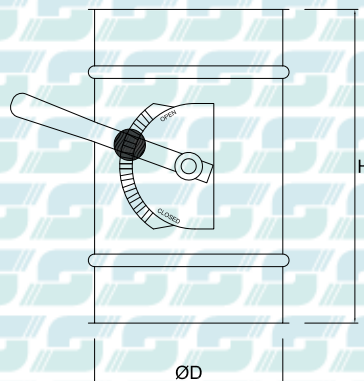

VALVOLA FARFALLA MANUALE

BUTTERFLY VALVE HAND OPERATED

SERIE LEGGERA / LIGHT SERIES

Cod. Art.	ØD [mm]	H [mm]	Sp. /Thk [mm]	Prezzo €
VFML-0080	80	180	0,8	42,51
VFML-0100	100	200	0,8	43,75
VFML-0120	120	220	0,8	44,95
VFML-0140	140	240	0,8	46,41
VFML-0150	150	250	0,8	47,55
VFML-0160	160	260	0,8	48,95
VFML-0180	180	280	0,8	50,31
VFML-0200	200	300	0,8	55,51
VFML-0220	220	320	0,8	60,71
VFML-0240	240	340	0,8	63,13
VFML-0250	250	350	1,0	64,61
VFML-0260	260	360	1,0	66,59
VFML-0280	280	380	1,0	68,51
VFML-0300	300	400	1,0	72,41

Su richiesta si eseguono spessori e materiali diversi.

Il prodotto può essere realizzato: • bordo anello • bordo manicotto • liscio • flangiato (con aggiunta costo flangia) • a tenuta con feltro con costo aggiuntivo.

Other thicknesses and materials are available on request. The product can be produced in 4 different versions: • ring edge • sleeve edge • smooth • flanged (with the additional cost of the flange) • with felt seal with extra cost.