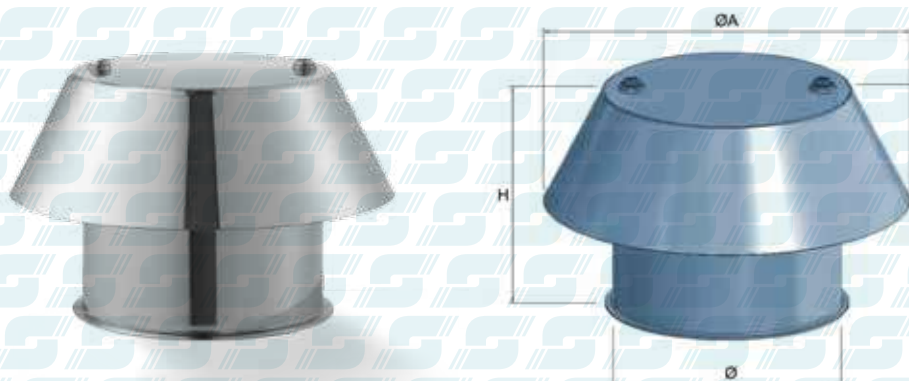

PRESA ARIA COCLEA

AUGER AIR INLET

PresA aria coclea con fori - Auger air inlet with holes

Cod. Art.	Ø [mm]	ØA [mm]	H [mm]	N. FORI	Prezzo Unitario €
PASCI-120	120	190	120	10	
PASCI-150	150	220	120	14	

Cod. Art.	ØNom. [mm]	Prezzo Unitario €
TPPL020	19	