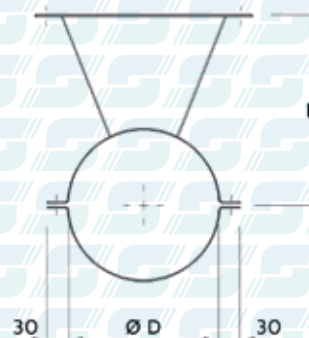

SUPPORTO CON MENSOLA

SUPPORT BAND WITH BRACKET

Cod. Art.	ØD [mm]	L [mm]	H [mm]	Prezzo €
-	80	-	-	
-	100	-	-	
-	120	-	-	
-	140	-	-	
-	150	-	-	
-	160	-	-	
-	180	-	-	
-	200	-	-	
-	220	-	-	
-	240	-	-	
-	250	-	-	
-	260	-	-	
-	280	-	-	
-	300	-	-	
-	320	-	-	
-	340	-	-	
-	350	-	-	
-	360	-	-	
-	380	-	-	
-	400	-	-	
-	420	-	-	
-	440	-	-	
-	450	-	-	
-	460	-	-	
-	480	-	-	
-	500	-	-	
-	520	-	-	
-	540	-	-	

Cod. Art.	ØD [mm]	L [mm]	H [mm]	Prezzo €
-	550	-	-	
-	560	-	-	
-	580	-	-	
-	600	-	-	
-	620	-	-	
-	640	-	-	
-	650	-	-	
-	660	-	-	
-	680	-	-	
-	700	-	-	
-	720	-	-	
-	740	-	-	
-	750	-	-	
-	760	-	-	
-	780	-	-	
-	800	-	-	
-	820	-	-	
-	840	-	-	
-	850	-	-	
-	860	-	-	
-	880	-	-	
-	900	-	-	
-	920	-	-	
-	940	-	-	
-	950	-	-	
-	960	-	-	
-	980	-	-	
-	1000	-	-	