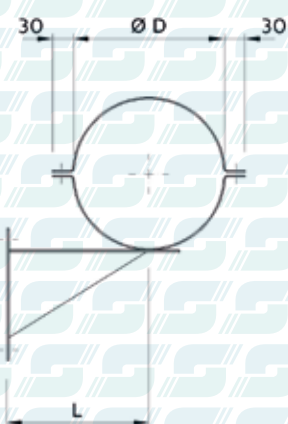

SUPPORTO CON MENSOLA

SUPPORT BAND WITH BRACKET

Cod. Art.	ØD [mm]	L [mm]	H [mm]	Prezzo €
-	80	-	-	
-	100	-	-	
-	120	-	-	
-	140	-	-	
-	150	-	-	
-	160	-	-	
-	180	-	-	
-	200	-	-	
-	220	-	-	
-	240	-	-	
-	250	-	-	
-	260	-	-	
-	280	-	-	
-	300	-	-	
-	320	-	-	
-	340	-	-	
-	350	-	-	
-	360	-	-	
-	380	-	-	
-	400	-	-	
-	420	-	-	
-	440	-	-	
-	450	-	-	
-	460	-	-	
-	480	-	-	
-	500	-	-	
-	520	-	-	
-	540	-	-	

Cod. Art.	ØD [mm]	L [mm]	H [mm]	Prezzo €
-	550	-	-	
-	560	-	-	
-	580	-	-	
-	600	-	-	
-	620	-	-	
-	640	-	-	
-	650	-	-	
-	660	-	-	
-	680	-	-	
-	700	-	-	
-	720	-	-	
-	740	-	-	
-	750	-	-	
-	760	-	-	
-	780	-	-	
-	800	-	-	
-	820	-	-	
-	840	-	-	
-	850	-	-	
-	860	-	-	
-	880	-	-	
-	900	-	-	
-	920	-	-	
-	940	-	-	
-	950	-	-	
-	960	-	-	
-	980	-	-	
-	1000	-	-	