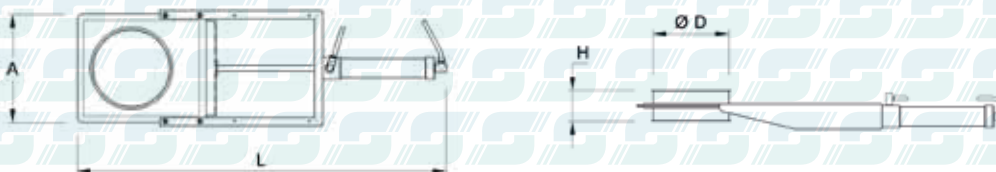

SERRANDA PNEUMATICA GHIGLIOTTINA

SASH SHUTTER PNEUMATIC

Cod. Art.	ØD [mm]	L [mm]	A [mm]	H [mm]	Prezzo €
SGPL-0080	80	420	120	50	
SGPL-0100	100	490	145	50	
SGPL-0120	120	550	165	55	
SGPL-0140	140	605	180	55	
SGPL-0150	150	615	190	55	
SGPL-0160	160	660	205	55	
SGPL-0180	180	750	220	55	

Cod. Art.	ØD [mm]	L [mm]	A [mm]	H [mm]	Prezzo €
SGPL-0200	200	795	240	55	
SGPL-0220	220	880	260	65	
SGPL-0240	240	930	280	65	
SGPL-0250	250	950	290	65	
SGPL-0260	260	980	300	75	
SGPL-0280	280	1040	320	75	
SGPL-0300	300	1095	345	80	