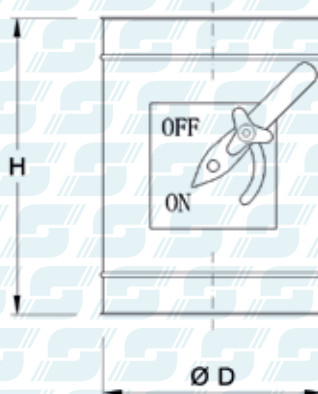

## SERIE PESANTE / HEAVY SERIES

Cod. Art.	ØD [mm]	H [mm]	Sp. /Thk [mm]	Prezzo €
VFMP-0200	200	300	1,0	
VFMP-0220	220	320	1,0	
VFMP-0240	240	340	1,0	
VFMP-0250	250	350	1,0	
VFMP-0260	260	360	1,0	
VFMP-0280	280	380	1,0	
VFMP-0300	300	400	1,0	
VFMP-0320	320	420	1,0	
VFMP-0340	340	440	1,0	
VFMP-0350	350	450	1,0	
VFMP-0360	360	460	1,0	
VFMP-0380	380	480	1,0	
VFMP-0400	400	500	1,0	
VFMP-0420	420	520	1,0	
VFMP-0440	440	540	1,0	
VFMP-0450	450	550	1,0	
VFMP-0460	460	560	1,0	
VFMP-0480	480	580	1,0	
VFMP-0500	500	600	1,0	
VFMP-0520	520	620	1,0	
VFMP-0540	540	640	1,0	
VFMP-0550	550	650	1,0	
VFMP-0560	560	660	1,0	
VFMP-0580	580	680	1,0	
VFMP-0600	600	700	1,0	
VFMP-0620	620	720	1,0	
VFMP-0640	640	740	1,0	
VFMP-0650	650	750	1,0	

Cod. Art.	ØD [mm]	H [mm]	Sp. /Thk [mm]	Prezzo €
VFMP-0660	660	760	1,0	
VFMP-0680	680	780	1,0	
VFMP-0700	700	800	1,0	
VFMP-0720	720	820	1,0	
VFMP-0740	740	840	1,0	
VFMP-0750	750	850	1,0	
VFMP-0760	760	860	1,0	
VFMP-0780	780	880	1,0	
VFMP-0800	800	900	1,2	
VFMP-0820	820	920	1,2	
VFMP-0840	840	940	1,2	
VFMP-0850	850	950	1,2	
VFMP-0860	860	960	1,2	
VFMP-0880	880	980	1,2	
VFMP-0900	900	1000	1,2	
VFMP-0920	920	1020	1,2	
VFMP-0940	940	1040	1,2	
VFMP-0950	950	1050	1,2	
VFMP-0960	960	1060	1,2	
VFMP-0980	980	1080	1,2	
VFMP-1000	1000	1100	1,2	

Su richiesta si eseguono spessori e materiali diversi.

Il prodotto può essere realizzato: • bordo anello • bordo manicotto • liscio • flangiato (con aggiunta costo flangia) • a tenuta con feltro con costo aggiuntivo.

Other thicknesses and materials are available on request. The product can be produced in 4 different versions: • ring edge • sleeve edge • smooth • flanged (with the additional cost of the flange) • with felt seal with extra cost.