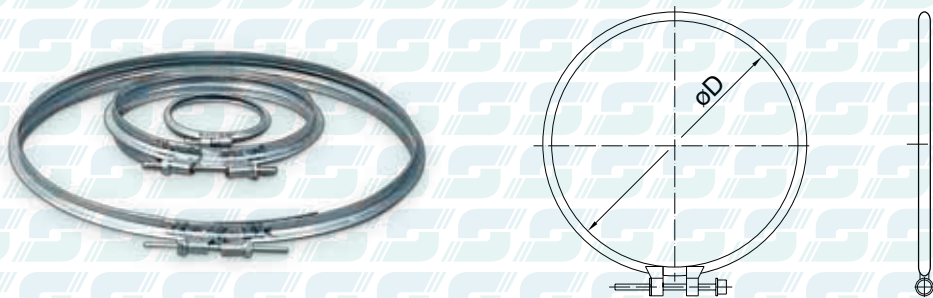

ANELLO DI GIUNZIONE

CONNECTION RING

Cod. Art.	$\varnothing D$ [mm]	Prezzo €
ANLO-0080	80	
ANLO-0100	100	
ANLO-0120	120	
ANLO-0140	140	

Cod. Art.	$\varnothing D$ [mm]	Prezzo €
ANLO-0150	150	
ANLO-0160	160	
ANLO-0180	180	
ANLO-0200	200	