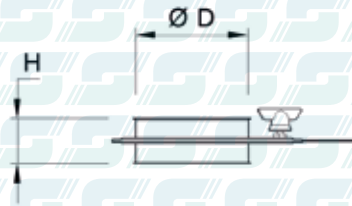

# SERRANDA MANUALE GHIGLIOTTINA

SASH SHUTTER MANUAL

Cod. Art.	ØD [mm]	L [mm]	A [mm]	H [mm]	Prezzo €
<b>SGML-0080</b>	80	150	120	50	
<b>SGML-0100</b>	100	190	145	50	
<b>SGML-0120</b>	120	210	165	55	
<b>SGML-0140</b>	140	220	180	55	
<b>SGML-0150</b>	150	237	190	55	
<b>SGML-0160</b>	160	245	205	55	
<b>SGML-0180</b>	180	280	220	55	

Cod. Art.	ØD [mm]	L [mm]	A [mm]	H [mm]	Prezzo €
<b>SGML-0200</b>	200	310	240	55	
<b>SGML-0220</b>	220	330	260	65	
<b>SGML-0240</b>	240	340	280	65	
<b>SGML-0250</b>	250	362	290	65	
<b>SGML-0260</b>	260	370	300	75	
<b>SGML-0280</b>	280	390	320	75	
<b>SGML-0300</b>	300	410	345	80	