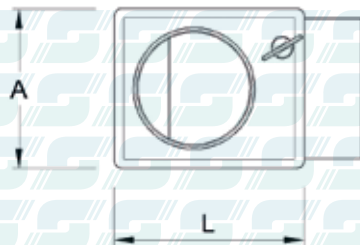

# SERRANDA MANUALE GHIGLIOTTINA

SASH SHUTTER MANUAL

Cod. Art.	ØD [mm]	L [mm]	A [mm]	H [mm]	Prezzo €
<b>SGML-0080</b>	80	150	120	50	
<b>SGML-0100</b>	100	190	145	50	
<b>SGML-0120</b>	120	210	165	55	
<b>SGML-0140</b>	140	220	180	55	
<b>SGML-0150</b>	150	237	190	55	
<b>SGML-0160</b>	160	245	205	55	
<b>SGML-0180</b>	180	280	220	55	

Cod. Art.	ØD [mm]	L [mm]	A [mm]	H [mm]	Prezzo €
<b>SGML-0200</b>	200	310	240	55	
<b>SGML-0220</b>	220	330	260	65	
<b>SGML-0240</b>	240	340	280	65	
<b>SGML-0250</b>	250	362	290	65	
<b>SGML-0260</b>	260	370	300	75	
<b>SGML-0280</b>	280	390	320	75	
<b>SGML-0300</b>	300	410	345	80	