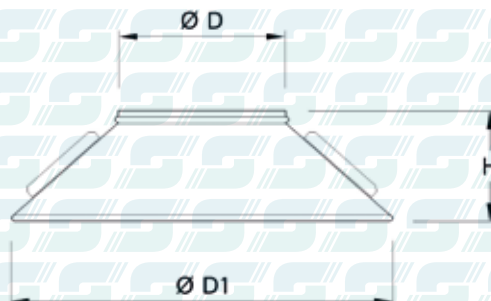

COLLARINO BATTIACQUA

RAIN PROTECTION

Cod. Art.	ØD [mm]	ØD 1 [mm]	H [mm]	Sp./Thk [mm]	Prezzo €
CLBT-0080	80	280	150	0,6	
CLBT-0100	100	300	150	0,6	
CLBT-0120	120	320	150	0,8	
CLBT-0140	140	350	150	0,8	
CLBT-0150	150	450	150	0,8	
CLBT-0160	160	500	150	0,8	
CLBT-0180	180	550	150	0,8	
CLBT-0200	200	600	200	0,8	
CLBT-0220	220	650	200	0,8	
CLBT-0240	240	740	200	0,8	
CLBT-0250	250	750	250	0,8	
CLBT-0260	260	760	250	0,8	
CLBT-0280	280	770	250	0,8	
CLBT-0300	300	780	250	0,8	
CLBT-0320	320	800	250	0,8	
CLBT-0340	340	820	250	0,8	
CLBT-0350	350	850	250	0,8	
CLBT-0360	360	860	250	0,8	
CLBT-0380	380	880	250	0,8	
CLBT-0400	400	900	250	0,8	
CLBT-0420	420	910	250	0,8	
CLBT-0440	440	920	250	0,8	
CLBT-0450	450	950	250	0,8	
CLBT-0460	460	970	250	0,8	
CLBT-0480	480	980	250	0,8	
CLBT-0500	500	1000	250	0,8	
CLBT-0520	520	1050	300	1,0	
CLBT-0540	540	1100	300	1,0	

Cod. Art.	ØD [mm]	ØD 1 [mm]	H [mm]	Sp./Thk [mm]	Prezzo €
CLBT-0550	550	1150	300	1,0	
CLBT-0560	560	1170	300	1,0	
CLBT-0580	580	1180	300	1,0	
CLBT-0600	600	1200	300	1,0	
CLBT-0620	620	1220	300	1,0	
CLBT-0640	640	1240	300	1,0	
CLBT-0650	650	1250	300	1,0	
CLBT-0660	660	1260	300	1,0	
CLBT-0680	680	1280	300	1,0	
CLBT-0700	700	1300	300	1,0	
CLBT-0720	720	1320	300	1,0	
CLBT-0740	740	1340	300	1,0	
CLBT-0750	750	1350	300	1,0	
CLBT-0760	760	1360	300	1,0	
CLBT-0780	780	1380	300	1,0	
CLBT-0800	800	1400	300	1,0	
CLBT-0820	820	1420	300	1,0	
CLBT-0840	840	1440	300	1,0	
CLBT-0850	850	1450	300	1,0	
CLBT-0860	860	1460	300	1,0	
CLBT-0880	880	1480	300	1,0	
CLBT-0900	900	1500	300	1,0	
CLBT-0920	920	1520	300	1,0	
CLBT-0940	940	1540	300	1,0	
CLBT-0950	950	1550	300	1,0	
CLBT-0960	960	1560	300	1,0	
CLBT-0980	980	1580	300	1,0	
CLBT-1000	1000	1600	300	1,0	