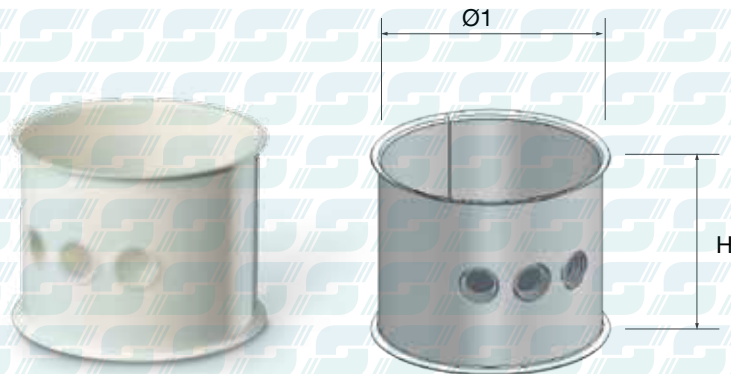

# PRESE D'ARIA

FALSE AIR INLET

GRAVITY SPOUTING PIPES POWDER COATED STEEL  
RAL 9010 ALIMENTARE CERTIFICATO/ RAL 9010 FOOD CERTIFIED

## Prese d'aria con Fori - False air inlet with holes

Cod. Art.	Ø1 [mm]	H presa [mm]	N° Fori	Ø Fori	Sp. [mm]	Prezzo Unitario €
PAS-105	105	100	3	19	12/10	
PAS-120	120	100	3	19		
PAS-150	150	100	3	19		
PAS-200	200	100	3	19		