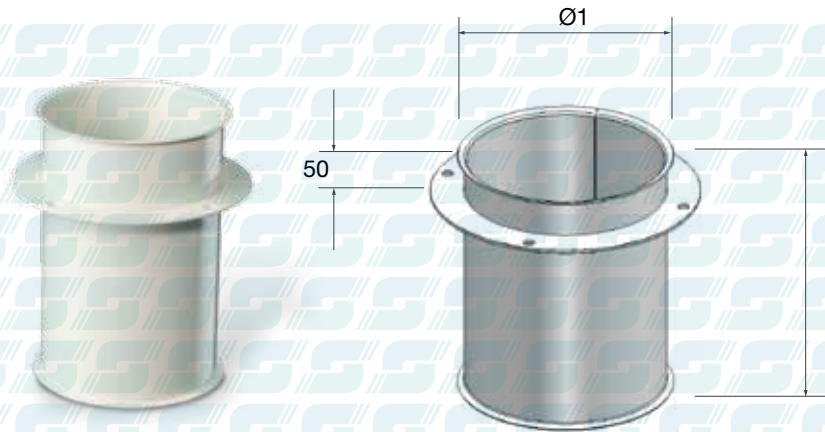

GRAVITY SPOUTING PIPES POWDER COATED STEEL
RAL 9010 ALIMENTARE CERTIFICATO/ RAL 9010 FOOD CERTIFIED

Collarini Passapavimento con Flangia - Flanged floor spouts

Cod. Art.	Ø1 [mm]	H [mm]	Flangia	Sp. [mm]	Prezzo Unitario €
CPSF-105	105	200	Piatto da 20x2 con 4 fori d.7	12/10	
CPSF-120	120	200			
CPSF-150	150	200			
CPSF-200	200	200			

Collarini con Flangia - Flanged spouts

Cod. Art.	Ø1 [mm]	H [mm]	Flangia	Sp. [mm]	Prezzo Unitario €
CSFL-105	105	30	Piatto da 20x3 con 4 fori d.7	12/10	
CSFL-120	120	30			
CSFL-150	150	30			
CSFL-200	200	30			

Su richiesta: esecuzione Ø 250 mm e Ø 300 mm.
On request: execution Ø 250 mm e Ø 300 mm.