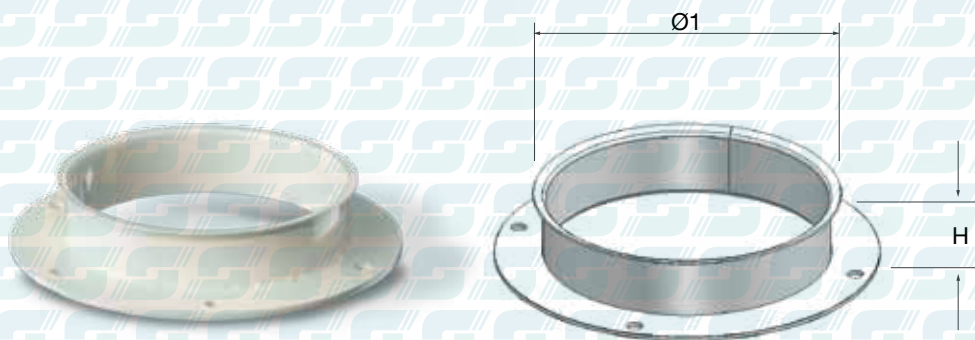

GRAVITY SPOUTING PIPES POWDER COATED STEEL
RAL 9010 ALIMENTARE CERTIFICATO/ RAL 9010 FOOD CERTIFIED

Collarini Passapavimento con Flangia - Flanged floor spouts

Cod. Art.	Ø1 [mm]	H [mm]	Flangia	Sp. [mm]	Prezzo Unitario €
CPSF-105	105	200	Piatto da 20x2 con 4 fori d.7	12/10	
CPSF-120	120	200			
CPSF-150	150	200			
CPSF-200	200	200			

Collarini con Flangia - Flanged spouts

Cod. Art.	Ø1 [mm]	H [mm]	Flangia	Sp. [mm]	Prezzo Unitario €
CSFL-105	105	30	Piatto da 20x3 con 4 fori d.7	12/10	
CSFL-120	120	30			
CSFL-150	150	30			
CSFL-200	200	30			

Su richiesta: esecuzione Ø 250 mm e Ø 300 mm.
On request: execution Ø 250 mm e Ø 300 mm.